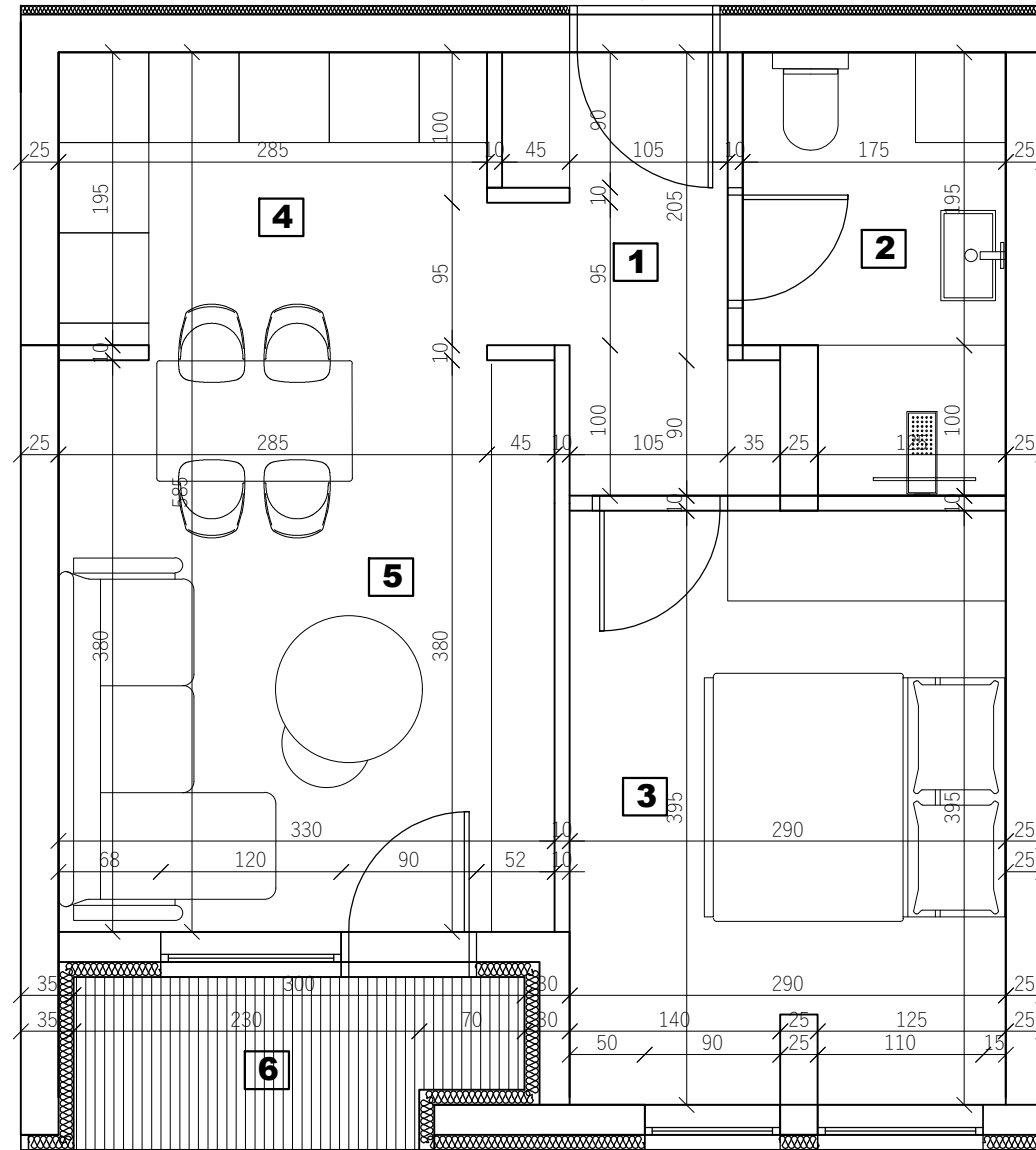

# STAN M05

M5

STAN M05		P (m2)	O (m)	pod:	zid:
1	Ulaz	4.34		laminat	poludisper.
2	Kupatilo	4.66		keramika	keramika
3	Spavaća soba	11.31		laminat	poludisper.
4	Kuhinja	5.55		laminat	poludisper.
5	Dnevna soba sa trpezarijom	12.76		keramika	keramika
6	Terasa	3.17			
UKUPNO NETO STANA		41.79			